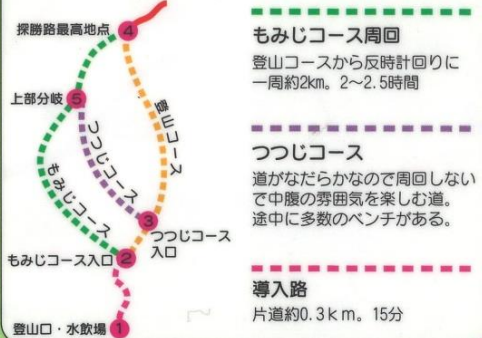

# 高千穂河原周辺案内図

**中岳中腹探勝路終点  
(最高点)より先は  
立入禁止です。  
(2024/12/12 11:00現在)**

## 中岳中腹探勝路のコースタイム

凡例	
	トイレ
	駐車場
	バス停留所
	好展望所
	自然探勝路
	登山道