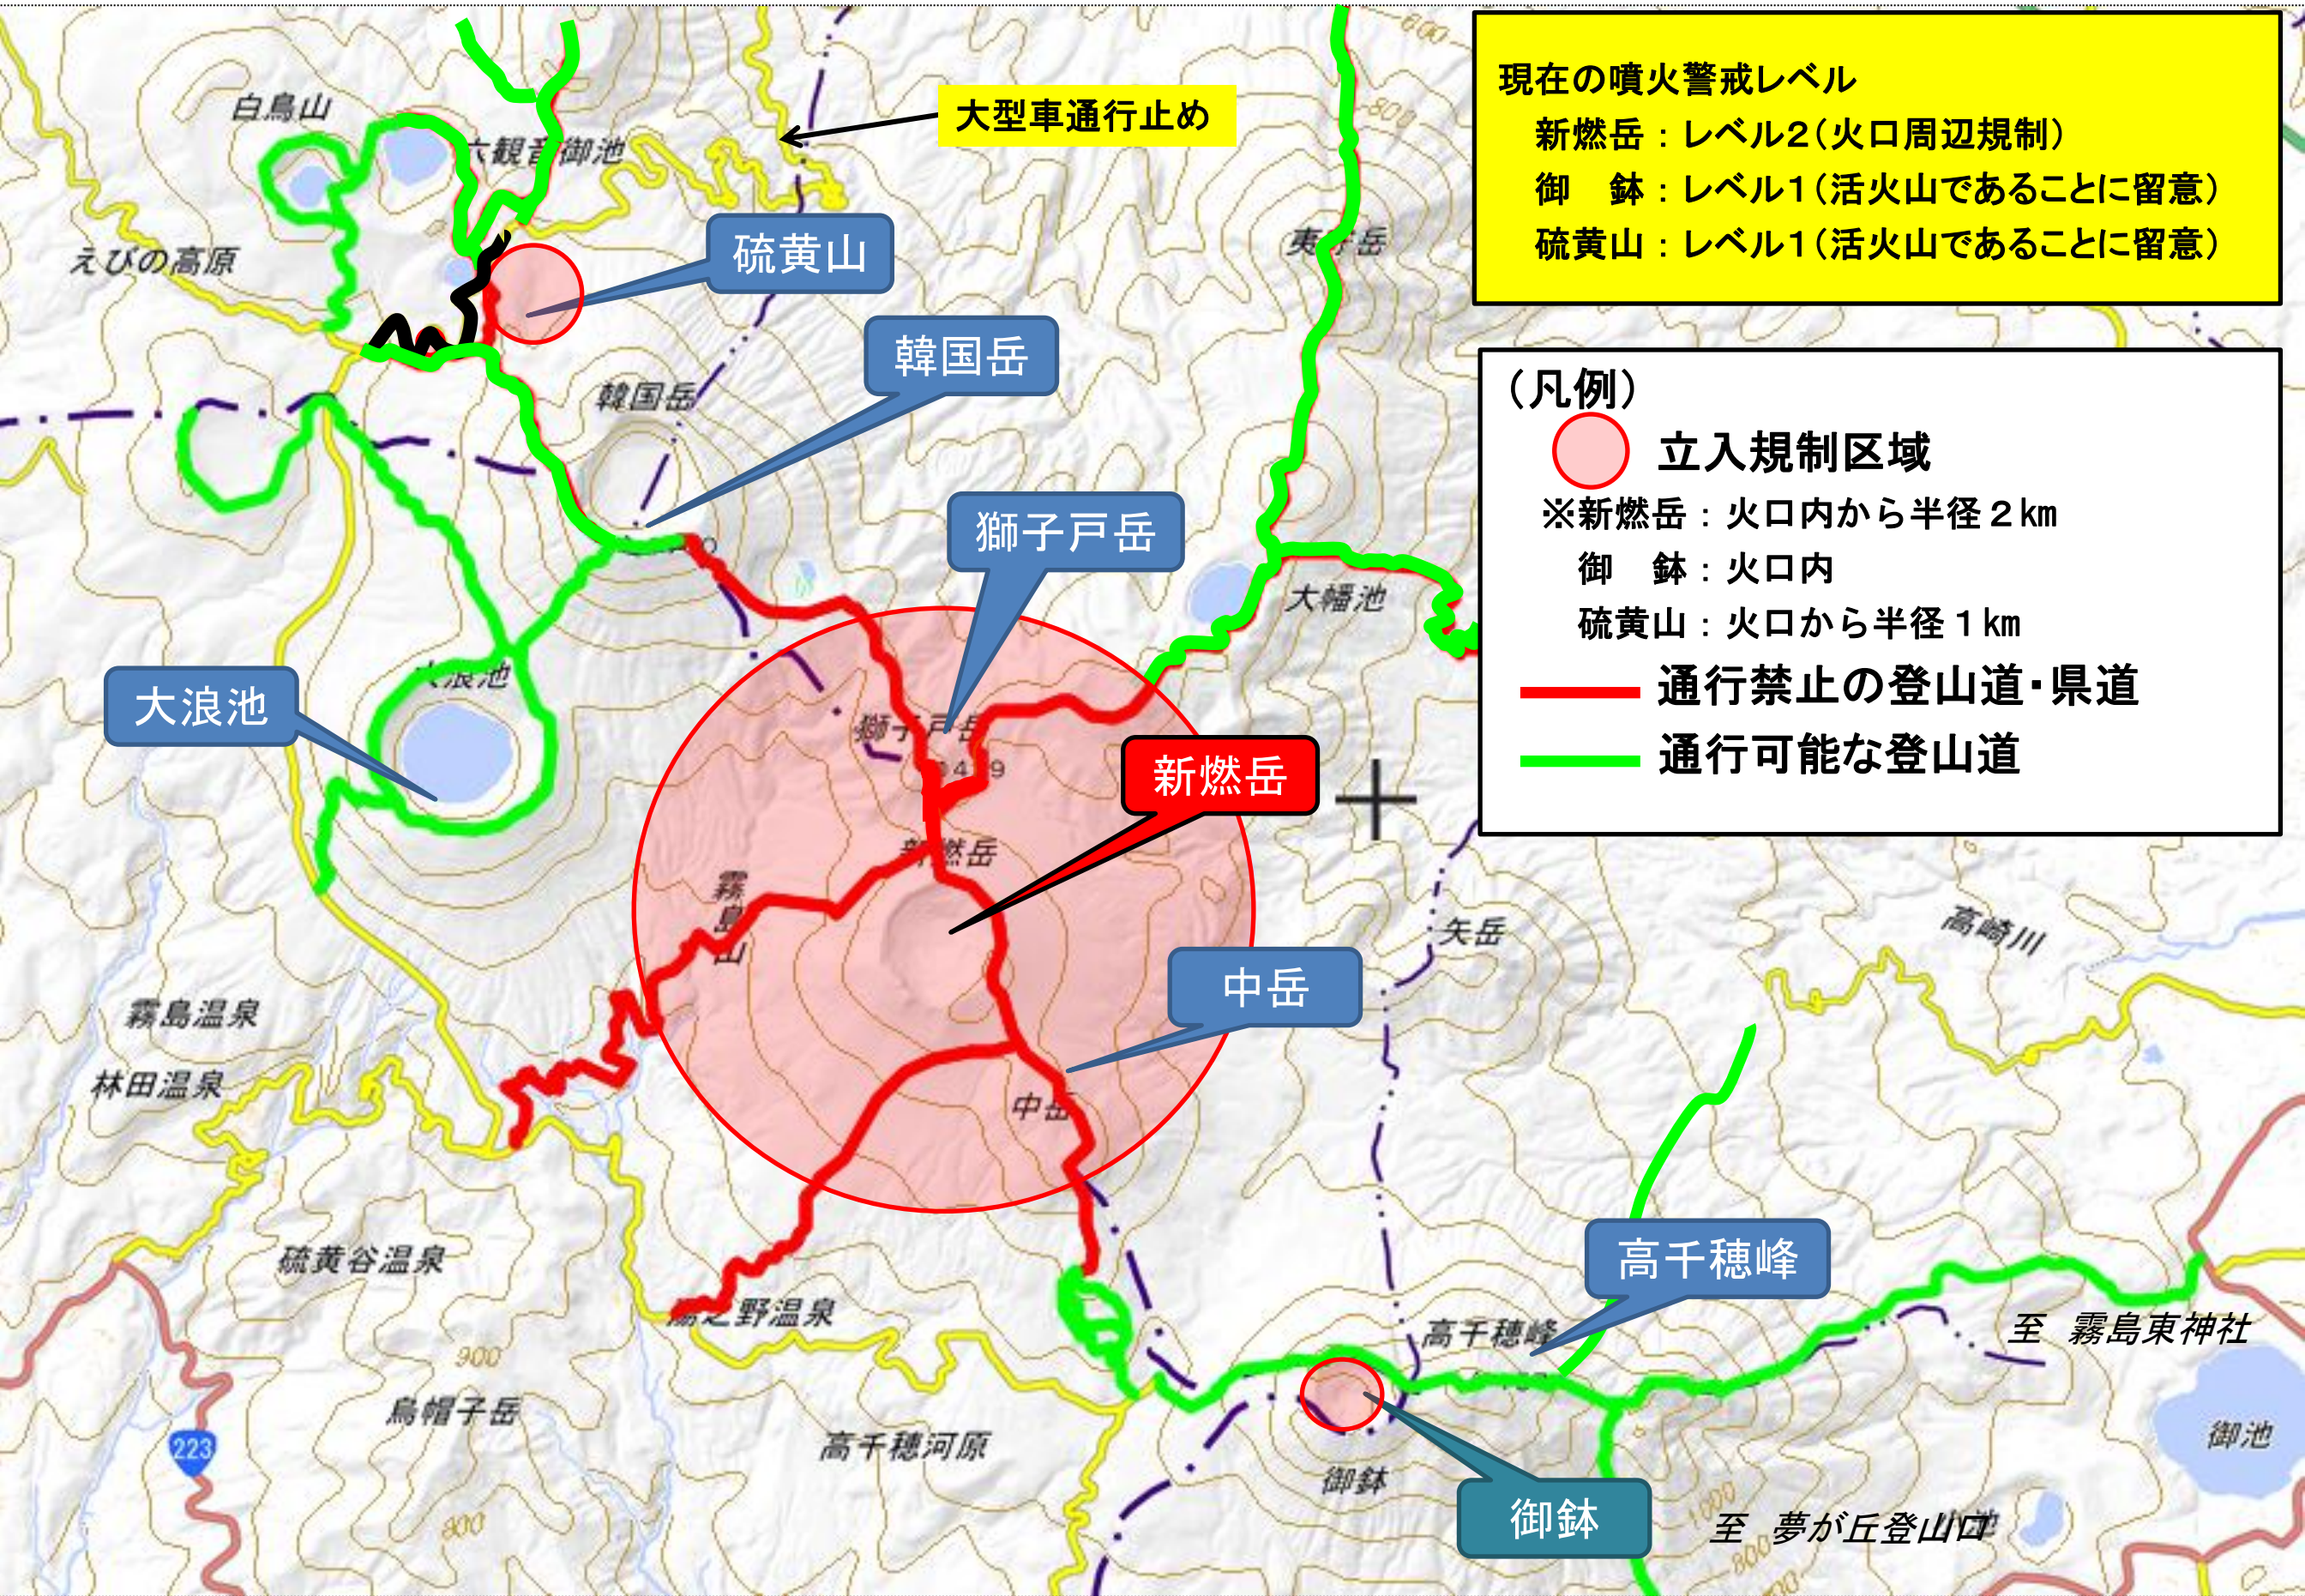

# 霧島山の登山道の状況（2024/12/12 11:00現在）

現在の噴火警戒レベル  
新燃岳：レベル2(火口周辺規制)  
御鉢：レベル1(活火山であることに留意)  
硫黄山：レベル1(活火山であることに留意)

(凡例)  
● 立入規制区域  
※新燃岳：火口内から半径 2 km  
御鉢：火口内  
硫黄山：火口から半径 1 km  
— 通行禁止の登山道・県道  
— 通行可能な登山道